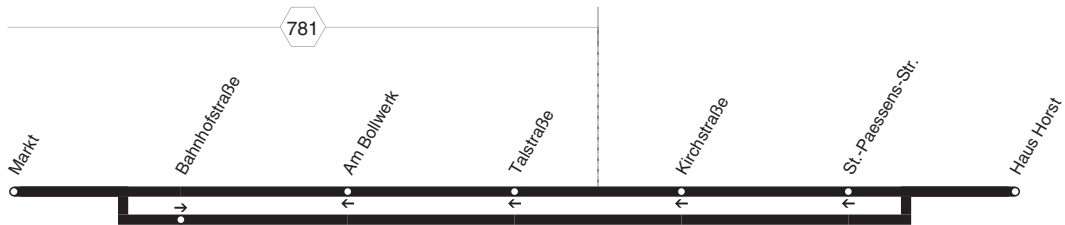

**BJKA4**

**NIAG**  
**BJKA4**

**Bürgerbus Kalkar 4**  
**Kalkar Mitte**

**BJKA4**

**BJA4**

montags bis freitags

Haltestellen	Abfahrtszeiten		
Kalkar Markt	10.00	13.00	16.00
Kalkar Bahnhofstraße	01	01	01
Kalkar Haus Horst	10.06	13.06	16.06

Es gilt der Bürgerbus-Tarif.

**BJA4**

**NIAG**

Bürgerbus Kalkar 4  
Kalkar Mitte

**BJA4**

**BJKA4****montags bis freitags**

Haltestellen	Abfahrtszeiten		
Kalkar Haus Horst	<b>10.06</b>	<b>13.06</b>	<b>16.06</b>
Kalkar St.-Paessens-Str.	09	09	09
Kalkar Kirchstraße	11	11	11
Kalkar Talstraße	15	15	15
Kalkar Am Bollwerk	16	16	16
Kalkar Markt	<b>10.18</b>	<b>13.18</b>	<b>16.18</b>

**Es gilt der Bürgerbus-Tarif.****BJKA4****NIAG****Bürgerbus Kalkar 4  
Kalkar Mitte****BJKA4**