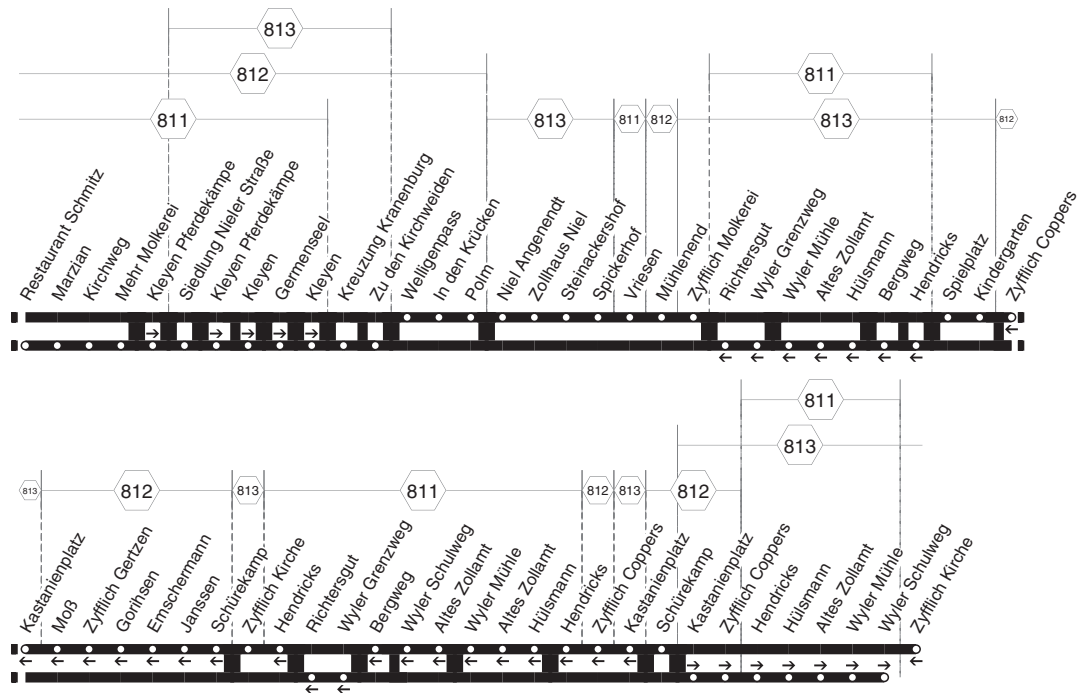

BKR

BKR **NIAG**

**Bürgerbus Kranenburg
Kranenburg - Düffel - Zylflich
und zurück**

BKR

BKR

BKR

NIAG

**Bürgerbus Kranenburg
 - Düffel - Zyfflich**

BKR

**BKR****montags bis freitags**

Haltestellen	Abfahrtszeiten									
	83	BB1		BB1	BB1	BB1	BB1	BB1	BB1	
Kranenburg Bürgermeisteramt	8.19	10.38	11.38	13.51					19.08	
- Kranenburg Mitte	19	39	39	52					09	
- Kranenburg Markt	20	10.40	40	53					19.09	
- Feuerwehr	20		11.40	13.53			16.14	17.32		
- Grundschule	8.21					15.42		16.42		
- Hettsteeg		10.40	12.40						19.10	
- Seniorenheim		41	41						11	
- Waldstraße		41	41						11	
- Lessingstr.		42	42						12	
- Galgensteeg		43	12.43						19.13	
- Villa Kunterbunt		44								
- Einkaufszentrum		10.45	11.41	13.54	15.18	15.43	16.15	16.43	17.33	
- Bürgermeisteramt				55	15.19	44	15	44	34	
- Kranenburg Mitte				56		45	17	45	35	
- Kranenburg Markt				13.57	14.54	46	16.19	46	17.36	
- Feuerwehr						15.46		16.46		
- Hettsteeg				13.57	14.55		16.19		17.36	
- Seniorenheim				58	56		20		37	
- Waldstraße				58	56	15.20		21	37	
- Grabenstr.				59	14.57	20		21	17.38	
- euregio realschule				14.00		15.22		16.23		
- Postweg										
- Grafwegen										
- Galgensteeg				14.01	14.58	15.23		16.24	17.39	
- Villa Kunterbunt										
- Frasselter Weg				12.44	14.02	14.59	15.24	16.25	17.40	19.13
- Tütthees Siedlung										
- Tütthees				12.45	14.03	15.00	15.25	16.26	17.41	19.14
- Bomshof				47	14.05	15.02	15.27	16.28	17.43	19.16
- Kiga St. Barbara				50						
- Nütterden Kirche				13.04	14.06	15.03	15.28	16.29	17.44	19.17
- St.-Georg-Schule						04				
- Nütterden Siedlung				13.05	14.07	15.05	15.29	16.30	17.45	19.18
- Kleyen Pferdekämpe		10.48								
- Mehr Molkerei		10.50								