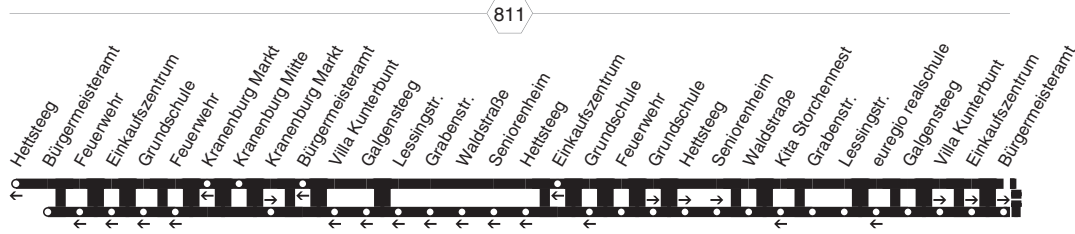

BKR

BKR **NIAG**

**Bürgerbus Kranenburg
Kranenburg - Düffel - Zylflich
und zurück**

BKR

BKR

BKR

NIAG

**Bürgerbus Kranenburg
 - Düffel - Zyfflich**

BKR

**BKR****montags bis freitags**

Haltestellen	Abfahrtszeiten									
	83	BB1		BB1	BB1	BB1	BB1	BB1	BB1	
Kranenburg Bürgermeisteramt	8.19	10.38	11.38	13.51					19.08	
- Kranenburg Mitte	19	39	39	52					09	
- Kranenburg Markt	20	10.40	40	53					19.09	
- Feuerwehr	20		11.40	13.53			16.14	17.32		
- Grundschule	8.21					15.42		16.42		
- Hettsteeg		10.40	12.40						19.10	
- Seniorenheim		41	41						11	
- Waldstraße		41	41						11	
- Lessingstr.		42	42						12	
- Galgensteeg		43	12.43						19.13	
- Villa Kunterbunt		44								
- Einkaufszentrum		10.45	11.41	13.54	15.18	15.43	16.15	16.43	17.33	
- Bürgermeisteramt				55	15.19	44	15	44	34	
- Kranenburg Mitte				56		45	17	45	35	
- Kranenburg Markt				13.57	14.54	46	16.19	46	17.36	
- Feuerwehr						15.46		16.46		
- Hettsteeg				13.57	14.55		16.19		17.36	
- Seniorenheim				58	56		20		37	
- Waldstraße				58	56	15.20		21	37	
- Grabenstr.				59	14.57	20		21	17.38	
- euregio realschule				14.00		15.22		16.23		
- Postweg										
- Grafwegen										
- Galgensteeg				14.01	14.58	15.23		16.24	17.39	
- Villa Kunterbunt										
- Frasselter Weg				12.44	14.02	14.59	15.24	16.25	17.40	19.13
- Tütthees Siedlung										
- Tütthees				12.45	14.03	15.00	15.25	16.26	17.41	19.14
- Bomshof				47	14.05	15.02	15.27	16.28	17.43	19.16
- Kiga St. Barbara				50						
- Nütterden Kirche				13.04	14.06	15.03	15.28	16.29	17.44	19.17
- St.-Georg-Schule						04				
- Nütterden Siedlung				13.05	14.07	15.05	15.29	16.30	17.45	19.18
- Kleyen Pferdekämpe		10.48								
- Mehr Molkerei		10.50								

BB = nur an Schultagen, nicht Rosenmontag **BB1** = Weiterfahrt bis Wyler nur bei Bedarf
Es gilt der Bürgerbus-Tarif.

NIAG

Bürgerbus Kranenburg
 - Düffel - Zylflich

**BKR**

montags bis freitags

BKR**NIAG**Bürgerbus Kranenburg
Zyfflich - Düffel - Kranenburg**BKR**