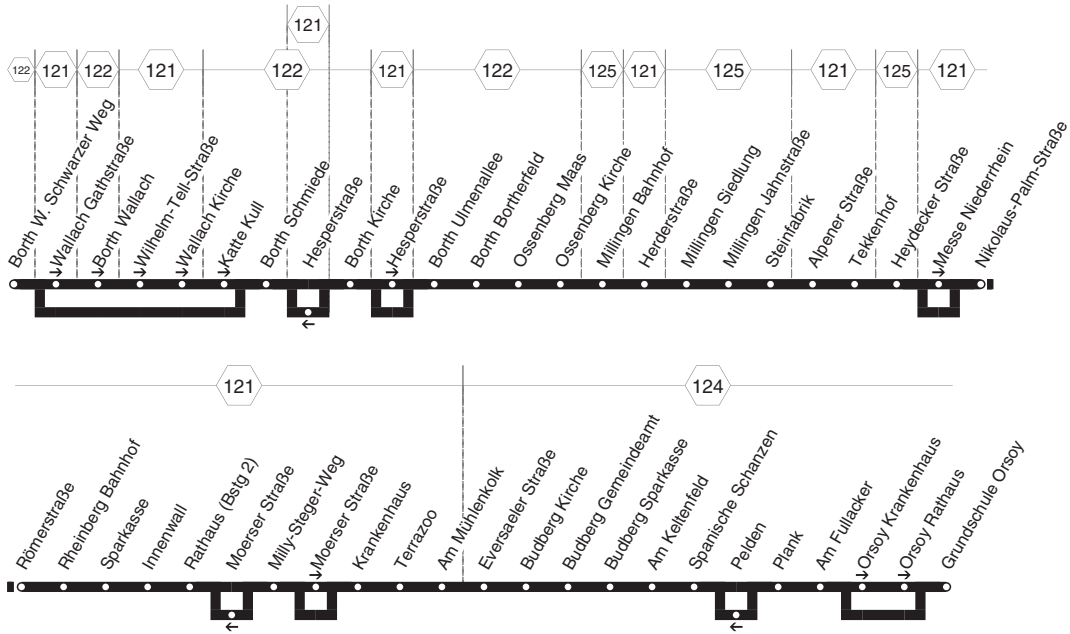

BRB

BRB

NIAG

**Bürgerbus Rheinberg -
Wallach - Borth - Ossenberg -
Millingen - Rheinberg - Budberg -
Orsoy**

BRB

**BRB****montags bis freitags**

Haltestellen	Abfahrtszeiten					
Rheinb. Borth W. Schwarzer Weg	7.32	9.15	11.15	13.15	15.15	17.15
- Borth Wallach	34	17	17	17	17	17
- Wallach Kirche an	7.37	9.20	11.20	13.20	15.20	17.20
- Wallach Kirche ab	7.37	9.37	11.37	13.37	15.37	17.37
- Katte Kull	38	38	38	38	38	38
- Borth Schmiede	39	39	39	39	39	39
- Borth Kirche	40	40	40	40	40	40
- Hesperstraße	41	41	41	41	41	41
- Borth Borthfeld	44	44	44	44	44	44
- Ossenberg Kirche	47	47	47	47	47	47
- Millingen Bahnhof	50	50	50	50	50	50
- Herderstraße	51	51	51	51	51	51
- Millingen Siedlung	52	52	52	52	52	52
- Steinfabrik	53	53	53	53	53	53
- Tekkenhof	56	56	56	56	56	56
- Heydecker Straße	57	57	57	57	57	57
- Messe Niederrhein	59	59	59	59	59	59
- Nikolaus-Palm-Straße	8.00	10.00	12.00	14.00	16.00	18.00
- Römerstraße	01	01	01	01	01	01
- Rheinberg Bahnhof	02	02	02	02	02	02
- Sparkasse	03	03	03	03	03	03
- Innenwall	04	04	04	04	04	04
- Rathaus	08	08	08	08	08	08
- Milly-Steger-Weg	10	10	10	10	10	10
- Krankenhaus	11	11	11	11	11	11
- Terrazoo	12	12	12	12	12	12
- Eversaeler Straße	13	13	13	13	13	13
- Budberg Kirche	13	13	13	13	13	13
- Budberg Sparkasse	15	15	15	15	15	15
- Am Keltenfeld	15	15	15	15	15	15
- Spanische Schanzen	17	17	17	17	17	17
- Orsoy Krankenhaus	21	21	21	21	21	21
- Orsoy Rathaus	23	23	23	23	23	23
- Grundschule Orsoy	8.24	10.24	12.24	14.24	16.24	18.24