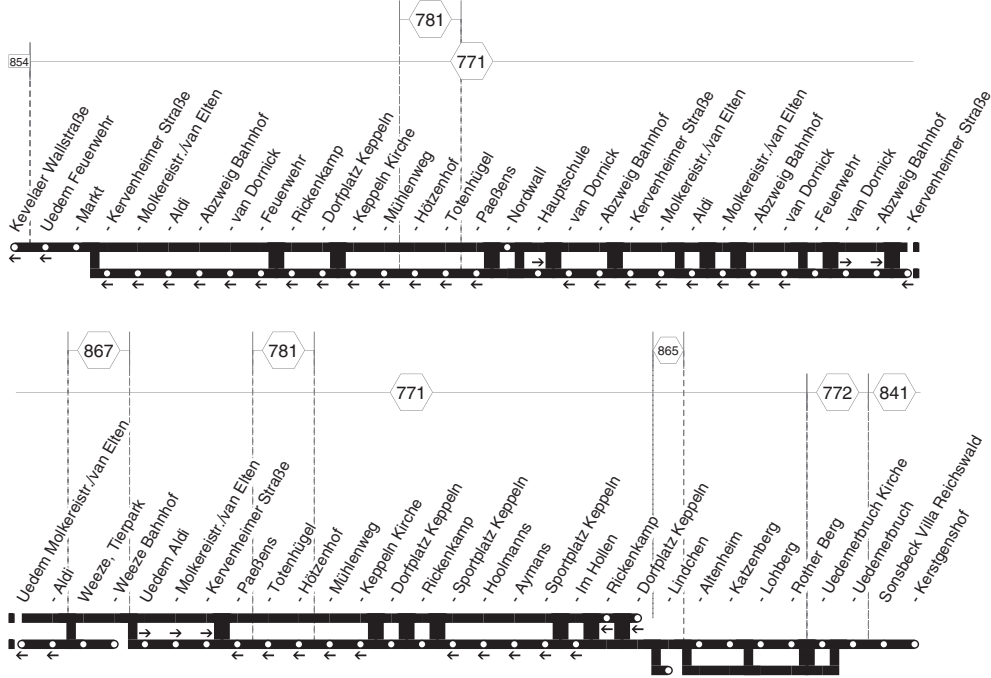

**BUE**

**NIAG**  
**BUE**

**Bürgerbus Uedem**  
**Uedem - Kirsal - Keppeln - Uedem -**  
**Uedemerbruch - Labbeck**  
**und zurück**

**BUE**

**BUE****montags bis freitags**

Haltestellen	Abfahrtszeiten											
	☒											
Uedem Markt	8.27	9.10	9.21	10.15	11.20	12.00	12.40	13.40	14.20	16.00	17.00	17.50
- Nordwall		9.11		10.16	11.21			13.41	14.21		17.01	
- Hauptschule									15.45			
- Feuerwehr				10.18	11.23				14.23		17.03	
- van Dornick	8.29			19	24				24		04	
- Abzweig Bahnhof	31			10.20	26				26		06	
Weeze, Tierpark	41				36				36		16	
- Weeze Bahnhof	8.44				11.39				14.39		17.19	
Uedem Aldi				10.23								
- Molkereistr./van Elten				24								
- Kervenheimer Straße				26								
- Dorfplatz Keppeln		9.15		30			12.44	13.45	15.50			
- Rickenkamp				31								
- Lindchen				10.35								
- Altenheim			9.22			12.01				16.01	17.51	
- Katzenberg			24			02				02	53	
- Lohberg			25			04				04	55	
- Rother Berg			9.26			12.05				05	56	
- Uedemerbruch Kirche										12	18.03	
- Uedemerbruch			9.33			12.12					13	
Sonsbeck Villa Reichswald			35			14					15	
- Kerstgenshof			9.37			12.16					16.17	

☒ = nur an Schultagen, nicht Rosenmontag

**Es gilt der Bürgerbus-Tarif.****BUE****NIAG**

**Bürgerbus Uedem**  
**Uedem - Kirsell - Keppeln - Uedem -**  
**Uedemerbruch - Labbeck**

**BUE**

**BUE**

montags bis freitags