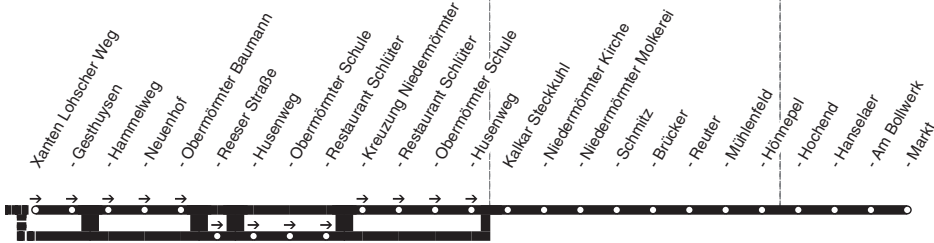

SL42

833

833

783

781

SL42

NIAG

Xanten - Wardt - Wynen - Marienbaum - Obermörmter - Kalkar

SL42