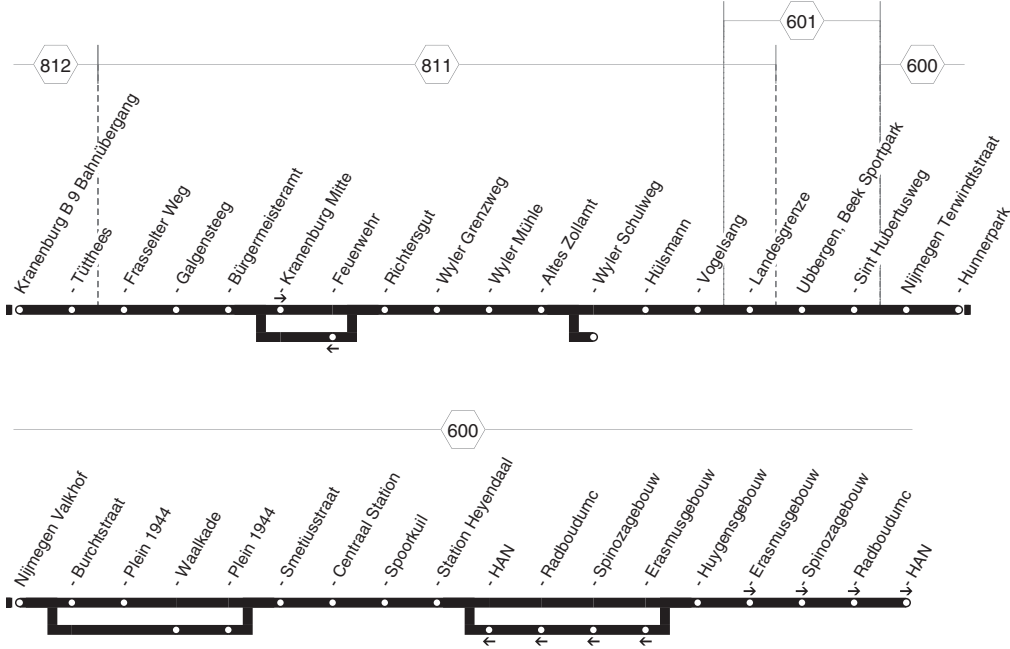

**SB58**

**SB58**

**NIAG**

**Emmerich - Kleve - Kranenburg -  
Nijmegen (NL)  
und zurück**

**SB58**

**SB58**

**SB58**

**NIAG**