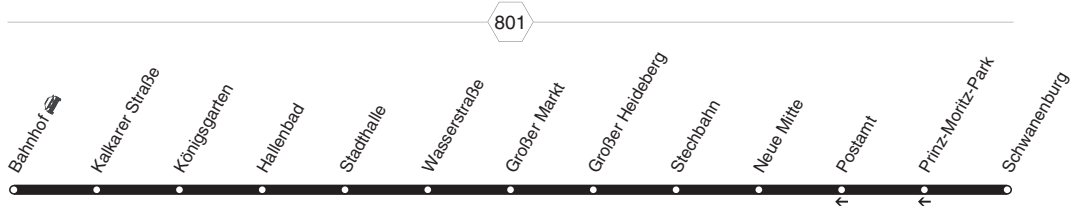

T57

T57

NIAG

**Kleve Bf - Großer Markt - Schwanenburg
(TaxiBus)
und zurück**

T57

**T57****montags bis freitags****samstags**

Haltestellen	Abfahrtszeiten													
	T	T	T	T	T	T	T	T	T	SBT	SBT	SBT	SBT	SBT
Kleve Bahnhof	8.46	9.16	19.16	19.46	9.46	10.16	15.46	16.16	16.46	17.16				18.46
- Kalkarer Straße	47	17	17	47	47	17	47	17	47	17				47
- Königsgarten	48	18	18	48	48	18	48	18	48	18				48
- Hallenbad	50	20	20	50	50	20	50	20	50	20				50
- Stadthalle	51	21	alle	21	51	21	alle	21	51	21	usw.			51
- Wasserstraße	52	22	30	22	52	22	30	22	52	22	bis			52
- Großer Markt	53	23	Min.	23	53	23	Min.	23	53	23				53
- Großer Heideberg	54	24		24	54	24		24	54	24				54
- Stechbahn	55	25		25	55	25		25	55	25				55
- Neue Mitte	56	26		26	56	26		26	56	26				56
- Schwanenburg	8.57	9.27	19.27	19.57	9.57	10.27	15.57	16.27	16.57	17.27				18.57

SB = nicht 24.12. **T** = TaxiBus - nur nach Voranmeldung 30 Min. vor Abfahrt; Tel. 0 28 41/88 22 444 (tägl. v. 6.30 - 22.30 Uhr)

T57**NIAG**
**Kleve Bf - Großer Markt - Schwanenburg
(TaxiBus)**
**T57**

**T57****montags bis freitags****samstags**

Haltestellen	Abfahrtszeiten													
	T	T	T	T	T	T	T	T	T	SBT	SBT	SBT	SBT	SBT
Kleve Schwanenburg	9.01	9.31	19.31	20.01	10.01	10.31	15.31	16.01	16.31	17.01	18.31	19.01		
- Prinz-Moritz-Park	02	32	32	02	02	32	32	02	32	02	32	02		
- Postamt	03	33	33	03	03	33	03	33	03	33	03	33		
- Neue Mitte	04	34	34	04	04	34	04	34	04	34	04	34		
- Stechbahn	05	35	35	05	05	35	05	35	05	35	05	35		
- Großer Heideberg	06	36	alle	36	06	06	36	alle	36	06	36	alle	36	06
- Großer Markt	07	37	30	37	07	37	30	37	07	37	30	37	07	37
- Wasserstraße	08	38	Min.	38	08	08	38	Min.	38	08	38	Min.	38	08
- Stadthalle	09	39	39	09	09	39	09	39	09	39	09	39	09	09
- Hallenbad	10	40	40	10	10	40	10	40	10	40	10	40	10	10
- Königsgarten	12	42	42	12	12	42	12	42	12	42	12	42	12	12
- Kalkarer Straße	13	43	43	13	13	43	13	43	13	43	13	43	13	13
- Bahnhof	9.14	9.44	19.44	20.14	10.14	10.44	15.44	16.14	16.44	17.14	18.44	19.14		