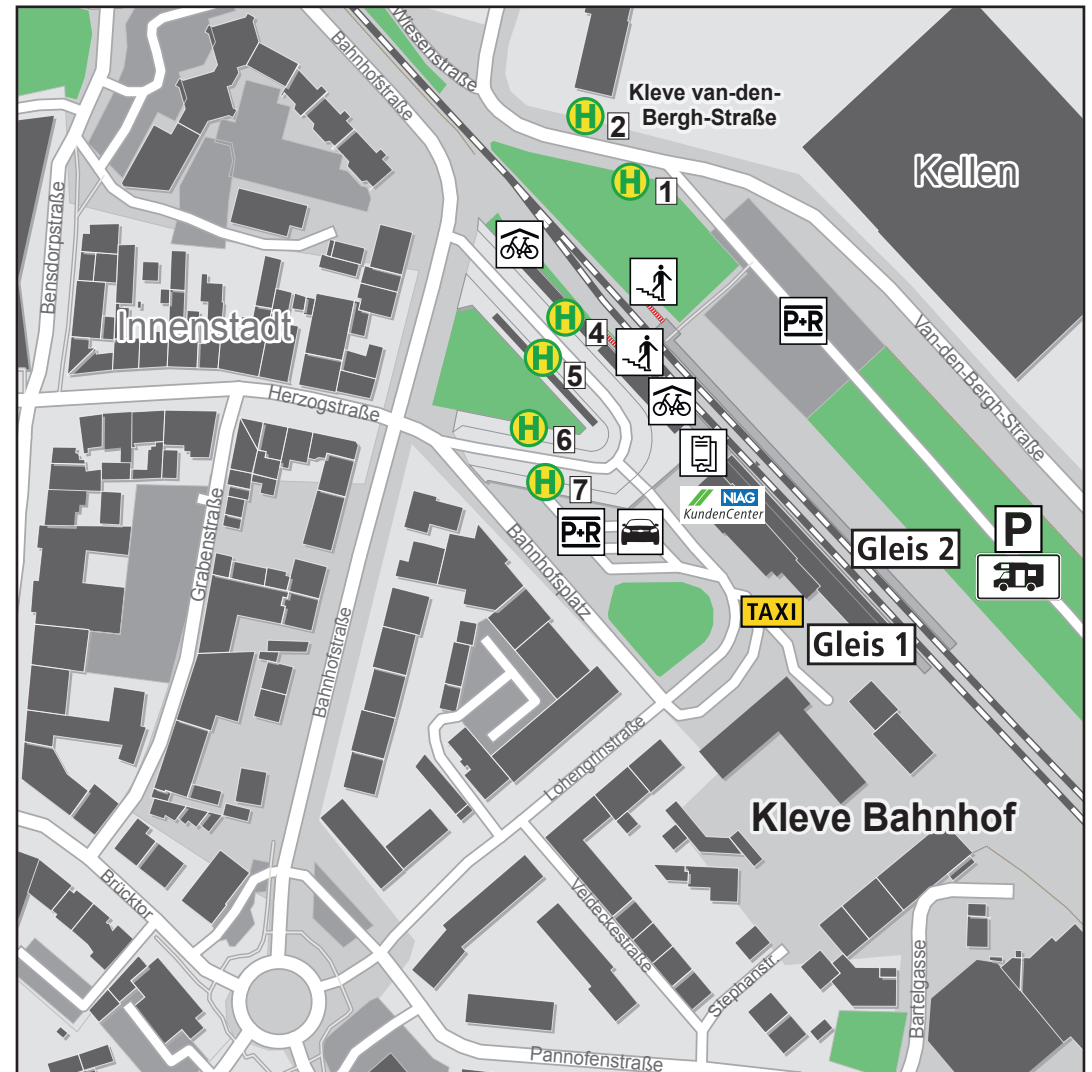

Abfahrtsübersicht Kleve Bahnhof

RE „NiersExpress“ Gleis

RE10	Goch - Weeze - Kevelaer - Krefeld - Düsseldorf	1
RE10	Ankunft (nur Ausstieg)	2

SB H

SB58	Hochschule - Kellen - Emmerich	4
SB58	Kranenburg - Beek (NL) - Nijmegen (NL)	4

H

44	Kalkar - Xanten	6
49	City-Bus Kleve - Oberstadt EOC Parkplatz	5
50	Hochschule - Kellen - Griethausen - Brien	4
50	Oberstadt - Materborn - Reichswald	5
50	Kellen Schulzentrum	7
51	Gewerbegebiet - Siemensstraße	4
51	Oberstadt - Bedburg-Hau	5
52	Ringschule	7
52	Hochschule - Kellen - Griethausen - Warbeyen/Brien	7
54	Krankenhaus - Bedburg-Hau - Uedem	6
55	Schottheide - Kranenburg	4
56	Oberstadt - Bedburg-Hau	5
57	Stadion/Jugendherberge - Materborn	5
59	Mehr - Niel - Zyfflich - Wyl	4
60	Rindern - Keeken - Millingen a. d. Rijn (NL)	4
70	Bedburg-Hau - Goch Bf	6

AST AnrufSammelTaxi H

	Kleve 1, Kleve 2, Kleve 3, Kleve 5, Kranenburg	5
--	--	---

TaxiBus H

57	Großer Markt - Schwanenburg	5
----	-----------------------------	---

SchienenErsatzVerkehr (SEV) / Reisebusse / Sonderfahrten 7

50 m 100 m 150 m 200 m

© OpenStreetMap-Mitwirkende

-  Haltestelle
-  Ticketautomat
-  TAXI Taxi
-  Fahrradstellplatz
-  Parken
-  P+R park and ride
-  Treppe
-  Rampe
-  NIAG/Ford-Carsharing
-  NIAG KundenCenter
-  KundenCenter NIAG
-  Reisemobilabstellplatz