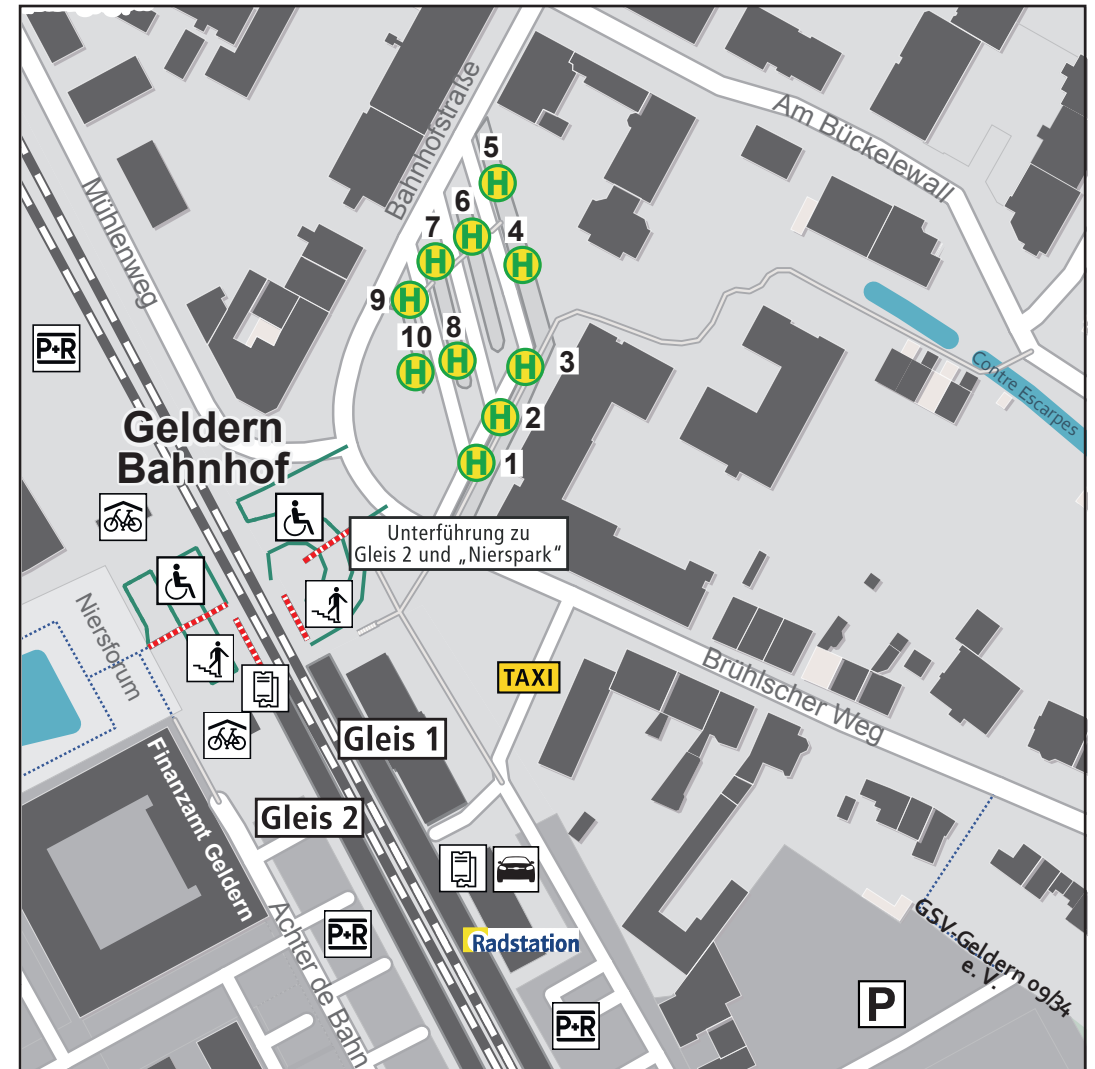

## Abfahrtsübersicht Geldern Bahnhof

<b>RE</b> „NiersExpress“		Gleis
RE10	Düsseldorf - Geldern - Kleve	1
RE10	Kleve - Geldern - Düsseldorf	2
<b>SB</b>		<b>H</b>
SB7	Geldern - Issum - Alpen - Wesel	7
SB30	Geldern - Moers - Duisburg	3
		<b>H</b>
063	Geldern - Pont - Straelen - Wachtendonk - Kempen	5
078	Geldern - Kempen (- Krefeld)	7
31	Geldern - Issum - Rheurdt (- Aldekerk)	2
32	Geldern - Issum - Kamp-Lintfort (- Moers)	1
35	Geldern - Walbeck - Straelen	6
36	Geldern - Kapellen - Xanten	4
53	Geldern - Veert - Kevelaer - Udem	6
67	Geldern - Issum - Alpen - Wesel	7
69	Geldern - Straelen - Herongen	5
SL1	Geldern - Veert - Lüllingen	9
SL2	Geldern - Pont (über JVA)	10
SL4	Geldern - Aengenesch - Kapellen	10
SL5	Geldern - Aengenesch - Boeckelt	8
SL6	Geldern - Venum - Hartefeld	8
SL8	Geldern - Walbeck	8
SL9	Geldern Rundfahrt	9
SL10	Geldern - Pont (über JVA) - Venum - Hartefeld	10
<b>ST</b> AnrufSammelTaxi		<b>H</b>
SchienenErsatzVerkehr (SEV) / Sonderfahrten		9

© OpenStreetMap-Mitwirkende