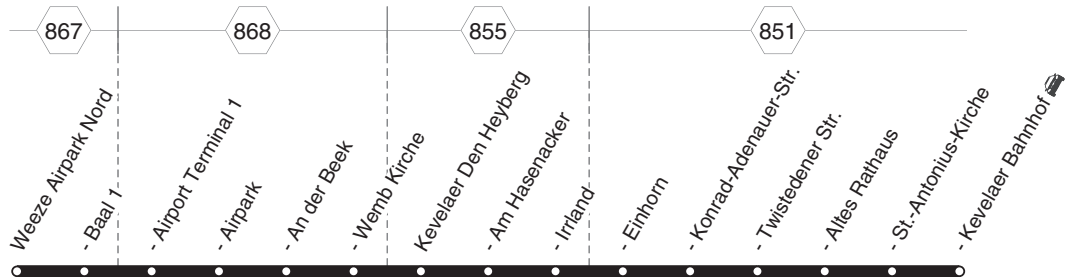

Heiligabend und Silvester wird nach dem Samstagsfahrplan gefahren

73 Airlinie

LOOK
NORTH

Kevelaer Bf - Wemb - Irland - Airpark

73 Airlinie

73 Airlinie

sonn- und feiertags

| Haltestellen | | Abfahrtszeiten | | | | | |
|--|----|----------------|------|------|-------|-------|----|
| Kevelaer Bahnhof  | ab | 4.35 | 5.35 | 6.48 | 22.48 | 23.48 | |
| - St.-Antonius-Kirche (Bstg 2) | | 36 | 36 | 49 | 49 | 49 | |
| - Altes Rathaus | | 37 | 37 | 50 | 50 | 50 | |
| - Twistedener Str. (Bstg 2) | | 38 | 38 | 51 | 51 | 51 | |
| - Konrad-Adenauer-Str. (Bstg 2) | | 39 | 39 | 52 | 52 | 52 | |
| - Einhorn | | 40 | 40 | 53 | alle | 53 | 53 |
| - Irrland | | 43 | 43 | 56 | 60 | 56 | 56 |
| - Am Hasenacker | | 44 | 44 | 57 | Min. | 57 | 57 |
| - Den Heyberg | | 45 | 45 | 58 | | 58 | 58 |
| Weeze Wemb Kirche | | 48 | 48 | 7.01 | 23.01 | 0.01 | |
| - An der Beek | | 49 | 49 | 02 | 02 | 02 | |
| - Airpark | | 51 | 51 | 04 | 04 | 04 | |
| - Airport Terminal 1 | | 4.54 | 5.54 | 7.07 | 23.07 | 07 | |
| - Baal 1 | | | | | | 09 | |
| - Airpark Nord | an | | | | | 0.13 | |

Heiligabend und Silvester wird nach dem Samstagsfahrplan gefahren

73 Airlinie

LOOK
SOLUTION

Kevelaer Bf - Weeze - Irrland - Airpark

73 Airlinie

73 Airlinie

73 Airlinie

LOOK
LINES