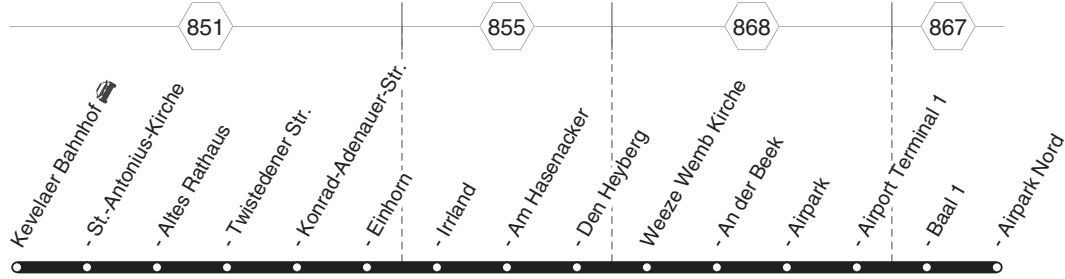

73 Airlinie

73 Airlinie

LOOK
LINES

Kevelaer Bf - Wemb - Irland - Airpark
und zurück

73 Airlinie

73 Airlinie

montags bis freitags

samstags

| Haltestellen | | Abfahrtszeiten | | | | | | | | | | | | | | | | |
|---------------------------------|----|----------------|------|------|------|-------|-------|-------|-------|-------|-------|--|------|------|------|------|-------|-------|
| Kevelaer Bahnhof | ab | 4.35 | 5.35 | 6.48 | | 18.48 | 19.48 | 20.48 | 21.48 | 22.48 | 23.48 | | 4.35 | 5.35 | 6.48 | | 22.48 | 23.48 |
| - St.-Antonius-Kirche (Bstg 2) | | 36 | 36 | 49 | | 49 | 49 | 49 | 49 | 49 | 49 | | 36 | 36 | 49 | | 49 | 49 |
| - Altes Rathaus | | 37 | 37 | 50 | | 50 | 50 | 50 | 50 | 50 | 50 | | 37 | 37 | 50 | | 50 | 50 |
| - Twistedener Str. (Bstg 2) | | 38 | 38 | 51 | | 51 | 51 | 51 | 51 | 51 | 51 | | 38 | 38 | 51 | | 51 | 51 |
| - Konrad-Adenauer-Str. (Bstg 2) | | 39 | 39 | 52 | | 52 | 52 | 52 | 52 | 52 | 52 | | 39 | 39 | 52 | | 52 | 52 |
| - Einhorn | | 40 | 40 | 53 | alle | 53 | 53 | 53 | 53 | 53 | 53 | | 40 | 40 | 53 | alle | 53 | 53 |
| - Irland | | 43 | 43 | 56 | 60 | 56 | 56 | 56 | 56 | 56 | 56 | | 43 | 43 | 56 | 60 | 56 | 56 |
| - Am Hasenacker | | 44 | 44 | 57 | Min. | 57 | 57 | 57 | 57 | 57 | 57 | | 44 | 44 | 57 | Min. | 57 | 57 |
| - Den Heyberg | | 45 | 45 | 58 | | 58 | 58 | 58 | 58 | 58 | 58 | | 45 | 45 | 58 | | 58 | 58 |
| Weeze Wemb Kirche | | 48 | 48 | 7.01 | | 19.01 | 20.01 | 21.01 | 22.01 | 23.01 | 0.01 | | 48 | 48 | 7.01 | | 23.01 | 0.01 |
| - An der Beek | | 49 | 49 | 02 | | 02 | 02 | 02 | 02 | 02 | 02 | | 49 | 49 | 02 | | 02 | 02 |
| - Airpark | | 51 | 51 | 04 | | 04 | 04 | 04 | 04 | 04 | 04 | | 51 | 51 | 04 | | 04 | 04 |
| - Airport Terminal 1 | | 4.54 | 5.54 | 7.07 | | 19.07 | 20.04 | 21.07 | 22.07 | 23.07 | 07 | | 4.54 | 5.54 | 7.07 | | 23.07 | 07 |
| - Baal 1 | | | | | | | | | | | 09 | | | | | | | 09 |
| - Airpark Nord | an | | | | | | | | | | 0.13 | | | | | | | 0.13 |